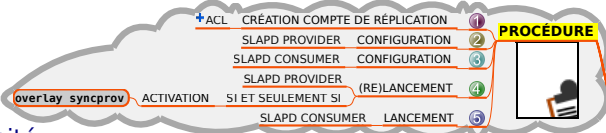

Licence Creative Commons Paternité
Partage dans les Mêmes Conditions 3.0 France

V 1.0.2 - 09/10/2012
Auteur : Éric Deschamps
<http://www.formation-lpi.com>