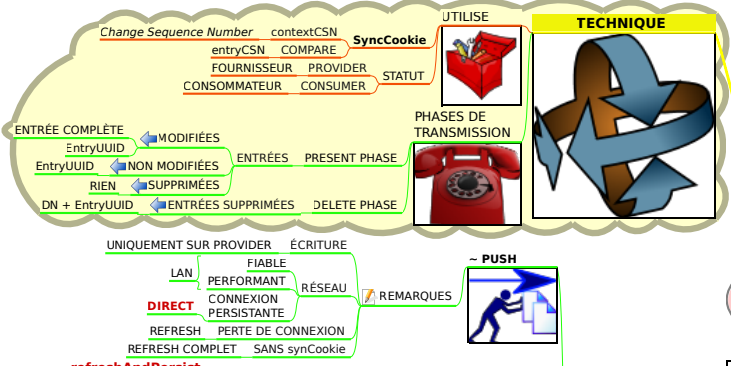

Licence Creative Commons Paternité  
Partage dans les Mêmes Conditions 3.0 France

V 1.0.2 - 09/10/2012  
Auteur : Éric Deschamps  
<http://www.formation-lpi.com>

**FONCTIONNEMENT DE LA RÉPLICATION SYNCREPL OPENLDAP refreshAndPersist**

**CONFIGURATION CONSUMER**

```

syncrpl rid=1
provider=Ldap://prov.formation-lpi.com
type=refreshAndPersist
searchbase="dc=formation-lpi,dc=com"
bindmethod=simple
binddn="uid=replica1,dc=formation-lpi,dc=com"
credentials=secret
updateeref ldap://prov.formation-lpi.com
  
```

**303.3 SYNCREPL (5/2)**

**FONCTIONNEMENT DE LA RÉPLICATION SYNCREPL OPENLDAP refreshOnly**

**CONFIGURATION CONSUMER**

```

syncrpl rid=1
provider=Ldap://prov.formation-lpi.com
type=refreshOnly
interval=00:01:00:00
searchbase="dc=formation-lpi,dc=com"
bindmethod=simple
binddn="uid=replica1,dc=formation-lpi,dc=com"
credentials=secret
updateeref ldap://prov.formation-lpi.com
interval1 -|:hh:mm:ss
  
```