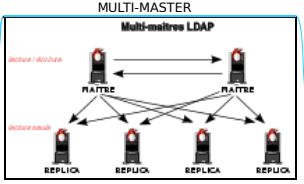

Licence Creative Commons Paternité
Partage dans les Mêmes Conditions 3.0 France

V 1.0.2 - 09/10/2012
Auteur : Éric Deschamps
<http://www.formation-lpi.com>

FONCTIONNEMENT DE LA RÉPLICATION SYNCREPL OPENLDAP refreshAndPersist

CONFIGURATION CONSUMER

```
syncrpl rid=1
provider=Ldap://prov.formation-lpi.com
type=refreshAndPersist
searchbase="dc=formation-lpi,dc=com"
bindmethod=simple
binddn="uid=replica1,dc=formation-lpi,dc=com"
credentials=secret
updateeref ldap://prov.formation-lpi.com
```

303.3 SYNCREPL (5/2)

FONCTIONNEMENT DE LA RÉPLICATION SYNCREPL OPENLDAP refreshOnly

CONFIGURATION CONSUMER

```
syncrpl rid=1
provider=Ldap://prov.formation-lpi.com
type=refreshOnly
interval=00:01:00:00
searchbase="dc=formation-lpi,dc=com"
bindmethod=simple
binddn="uid=replica1,dc=formation-lpi,dc=com"
credentials=secret
updateeref ldap://prov.formation-lpi.com
interval1 -|:hh:mm:ss
```