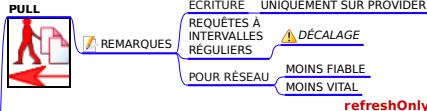

303.3 SYNCREPL (5/2)