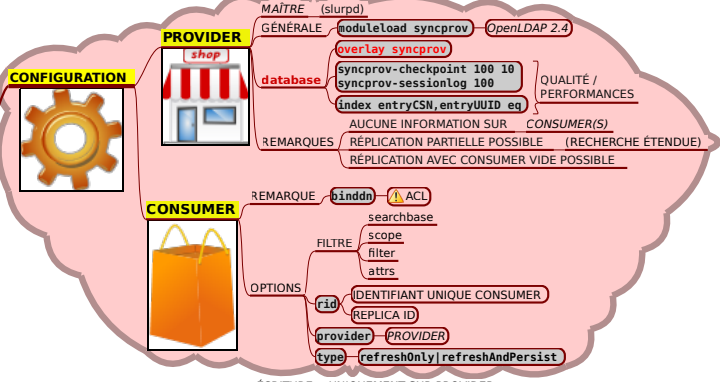

Licence Creative Commons Paternité  
Partage dans les Mêmes Conditions 3.0 France

V 1.0.2 - 09/10/2012  
Auteur : Éric Deschamps  
<http://www.formation-lpi.com>

**FONCTIONNEMENT DE LA RÉPLICATION SYNCREPL OPENLDAP refreshAndPersist**

**CONFIGURATION CONSUMER**

```

syncrpl rid=1
provider=Ldap://prov.formation-lpi.com
type=refreshAndPersist
searchbase="dc=formation-lpi,dc=com"
bindmethod=simple
binddn="uid=replica1,dc=formation-lpi,dc=com"
credentials=secret
updateeref ldap://prov.formation-lpi.com
  
```

**303.3 SYNCREPL (5/2)**

**FONCTIONNEMENT DE LA RÉPLICATION SYNCREPL OPENLDAP refreshOnly**

**CONFIGURATION CONSUMER**

```

syncrpl rid=1
provider=Ldap://prov.formation-lpi.com
type=refreshOnly
interval=00:01:00:00
searchbase="dc=formation-lpi,dc=com"
bindmethod=simple
binddn="uid=replica1,dc=formation-lpi,dc=com"
credentials=secret
updateeref ldap://prov.formation-lpi.com
interval1 -|:hh:mm:ss
  
```