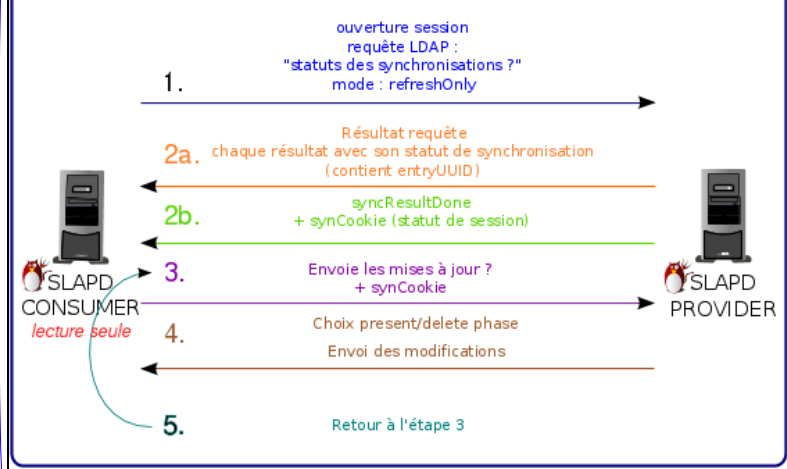

**CONFIGURATION CONSUMER**

```

syncrpl rid=1
provider=Ldap://prov.formation-lpi.com
type=refreshAndPersist
searchbase="dc=formation-lpi,dc=com"
bindmethod=simple
binddn="uid=replica1,dc=formation-lpi,dc=com"
credentials=secret
updateeref ldap://prov.formation-lpi.com
  
```

**303.3 SYNCREPL (5/2)**

**FONCTIONNEMENT DE LA RÉPLICATION SYNCREPL OPENLDAP refreshOnly**

**CONFIGURATION CONSUMER**

```

syncrpl rid=1
provider=Ldap://prov.formation-lpi.com
type=refreshOnly
interval=00:01:00:00
searchbase="dc=formation-lpi,dc=com"
bindmethod=simple
binddn="uid=replica1,dc=formation-lpi,dc=com"
credentials=secret
updateeref ldap://prov.formation-lpi.com
interval1 -|:hh:mm:ss
  
```