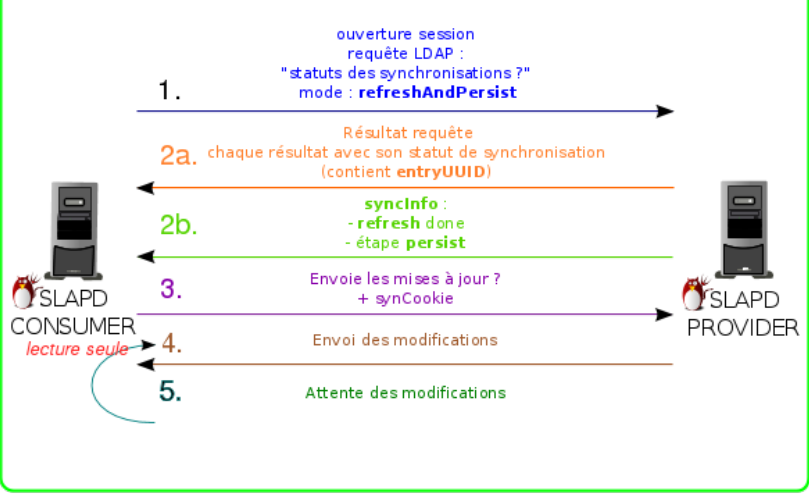

**CONFIGURATION CONSUMER**

```

syncrpl rid=1
provider=Ldap://prov.formation-lpi.com
type=refreshAndPersist
searchbase="dc=formation-lpi,dc=com"
bindmethod=simple
binddn="uid=replica1,dc=formation-lpi,dc=com"
credentials=secret
updateeref ldap://prov.formation-lpi.com
  
```