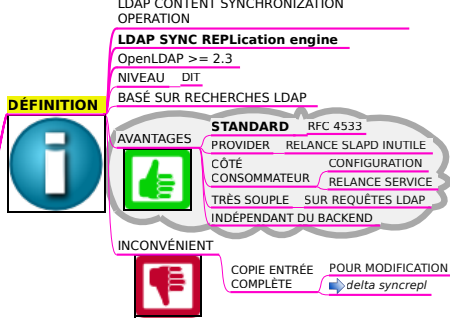

303.3 SYNCREPL (5/2)