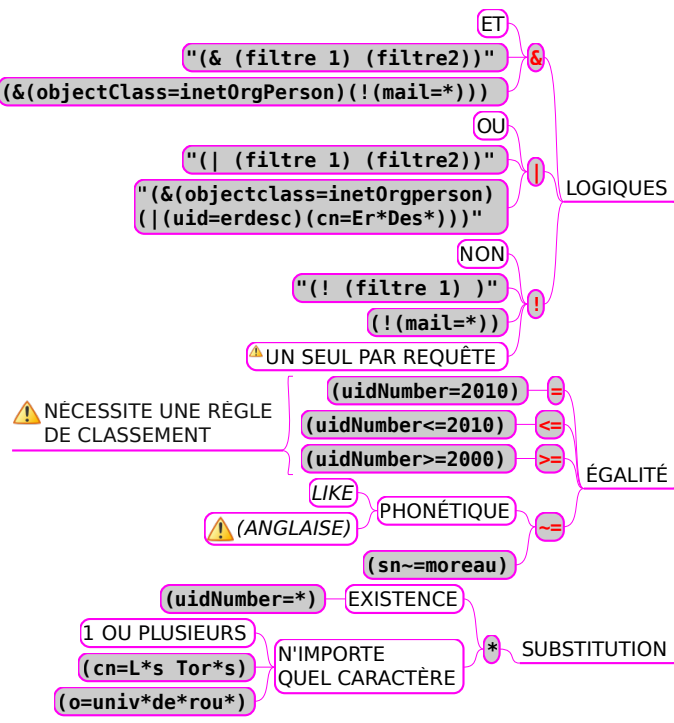

V 1.1 - 27/10/2012 -
Auteur : Éric Deschamps
<http://www.formation-lpi.com>

304.1 RECHERCHES LDAP (2)

PARAMÈTRES

- SUFFIXE DE BASE: `dc=april,dc=org`
- DN DE BIND: `cn=Admin,dc=...`
- SCOPE: `base|one|sub|children`
- FILTRE
- ATTRIBUTS
- AUTRES OPTIONS

Ldapsearch

SYNTAXE

FILTRES

SCOPE

voir SCHÉMAS `matchingRules`

children LDAPv3 UNIQUEMENT