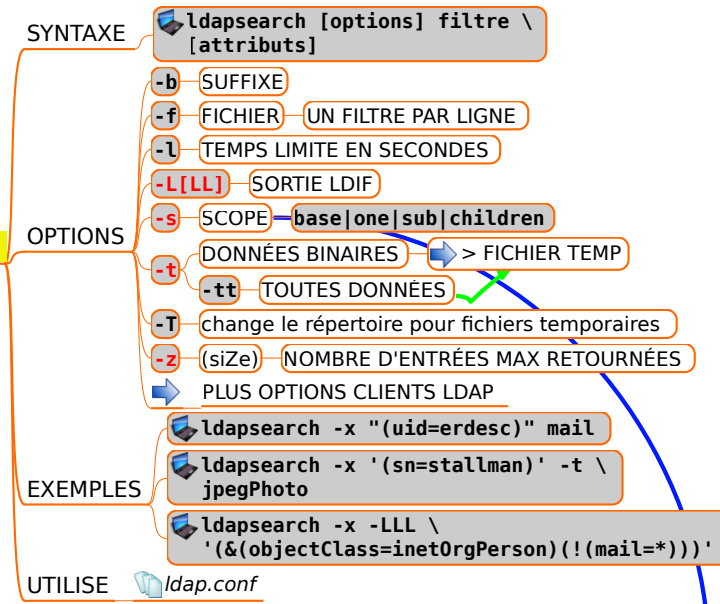

Ldapsearch